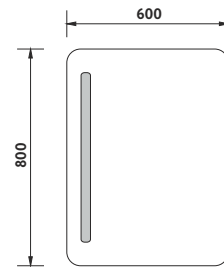

LED
technology

NIMCO