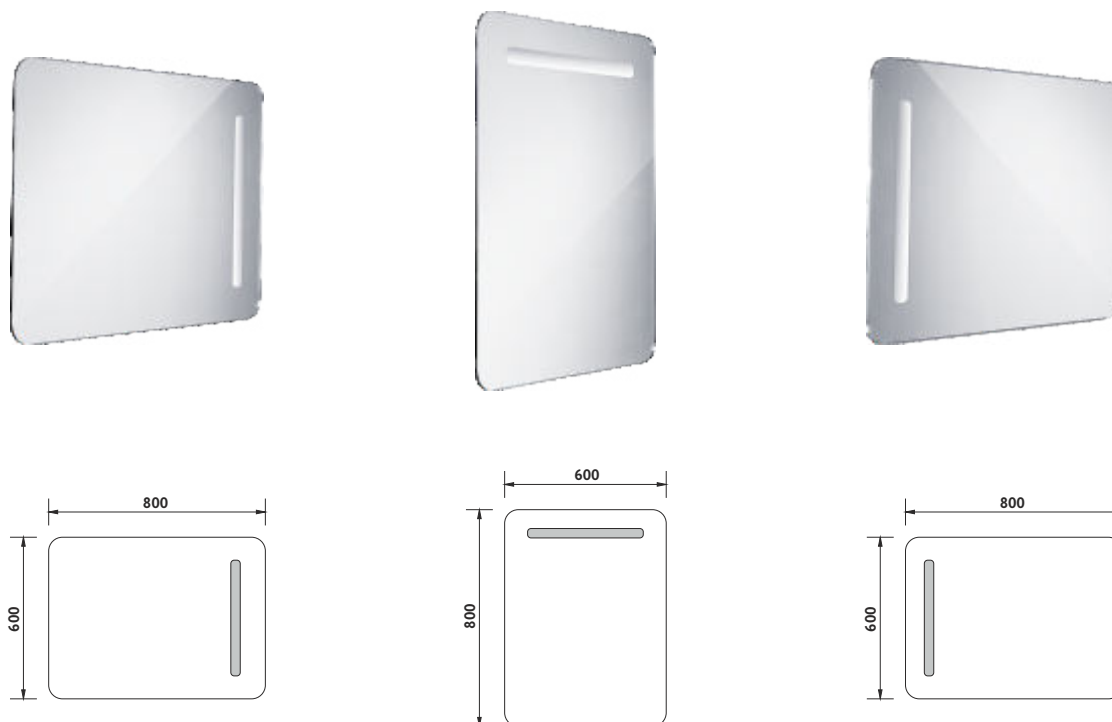

	Kč	€	€
cena bez DPH	4620,-	203,00	203,00
price without VAT			
cena s DPH	5590,-	244,00	
price with VAT			

LED
technology
ZP 2004

2000 series

ZP 2001

Koupelnové podsvícené LED zrcadlo.

Konstrukce z hliníkového rámu 45mm. Sklo zrcadla tloušťka 5mm. Možnost uchycení zrcadla v horizontální a vertikální poloze. Připojení 220-240V. Ochrana IP 44. Bez vypínače. Zapojení do el. rozvodu a zapínání přes vypínač světel v místnosti.

	Kč	€	€
cena bez DPH price without VAT	3132,-	137,60	137,60
cena s DPH price with VAT	3790,-	165,00	

ZP 2002

Koupelnové podsvícené LED zrcadlo.

Konstrukce z hliníkového rámu 45mm. Sklo zrcadla tloušťka 5mm. Možnost uchycení zrcadla v horizontální a vertikální poloze. Připojení 220-240V. Ochrana IP 44. Bez vypínače. Zapojení do el. rozvodu a zapínání přes vypínač světel v místnosti.