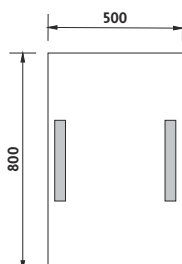

ZP 3001

Koupelnové podsvícené LED zrcadlo.

Konstrukce z hliníkového rámu 45mm. Sklo zrcadla tloušťka 5mm. Možnost uchycení zrcadla v horizontální a vertikální poloze. Připojení 220-240V. Ochrana IP 44. Bez vypínače. Zapojení do el. rozvodu a zapínání přes vypínač světel v místnosti.

	Kč	€	€
cena bez DPH price without VAT	3545,-	155,80	155,80
cena s DPH price with VAT	4290,-	187,00