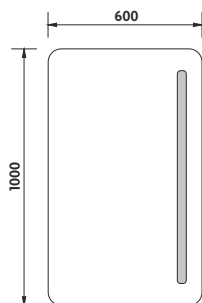

ZP 2003

Koupelnové podsvícené LED zrcadlo.

Konstrukce z hliníkového rámu 45mm. Sklo zrcadla tloušťka 5mm. Možnost uchycení zrcadla v horizontální a vertikální poloze. Připojení 220-240V. Ochrana IP 44. Bez vypínače. Zapojení do el. rozvodu a zapínání přes vypínač světel v místnosti.

	Kč	€	€
cena bez DPH price without VAT	3793,-	166,70	166,70
cena s DPH price with VAT	4590,-	200,00	

LED
technology