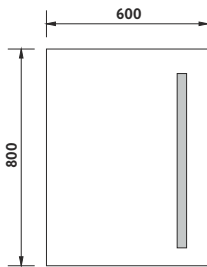

ZP 1003

Koupelnové podsvícené LED zrcadlo.

Konstrukce z hliníkového rámu 45mm. Sklo zrcadla tloušťka 5mm. Možnost uchycení zrcadla v horizontální a vertikální poloze. Připojení 220-240V. Ochrana IP 44. Bez vypínače. Zapojení do el. rozvodu a zapínání přes vypínač světel v místnosti.

	Kč	€	€
cena bez DPH	3793,-	166,70	166,70
price without VAT			
cena s DPH	4590,-	200,00	
price with VAT