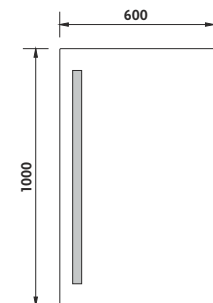

Konstrukce z hliníkového rámu 45mm. Sklo zrcadla tloušťka 5mm. Možnost uchycení zrcadla v horizontální a vertikální poloze. Připojení 220-240V. Ochrana IP 44. Bez vypínače. Zapojení do el. rozvodu a zapínání přes vypínač světel v místnosti.

	Kč	€	€
cena bez DPH price without VAT	3132,-	137,60	137,60
cena s DPH price with VAT	3790,-	165,00	

ZP 1002

Koupelnové podsvícené LED zrcadlo.

Konstrukce z hliníkového rámu 45mm. Sklo zrcadla tloušťka 5mm. Možnost uchycení zrcadla v horizontální a vertikální poloze. Připojení 220-240V. Ochrana IP 44. Bez vypínače. Zapojení do el. rozvodu a zapínání přes vypínač světel v místnosti.

	Kč	€	€
cena bez DPH price without VAT	3711,-	163,00	163,00
cena s DPH price with VAT	4490,-	196,00	

ZP 1003

Koupelnové podsvícené LED zrcadlo.

Konstrukce z hliníkového rámu 45mm. Sklo zrcadla tloušťka 5mm. Možnost uchycení zrcadla v horizontální a vertikální poloze. Připojení 220-240V. Ochrana IP 44. Bez vypínače. Zapojení do el. rozvodu a zapínání přes vypínač světel v místnosti.

	Kč	€	€
cena bez DPH	3793,-	166,70	166,70
price without VAT			
cena s DPH	4590,-	200,00	
price with VAT			

ZP 1004

Koupelnové podsvícené LED zrcadlo.

Konstrukce z hliníkového rámu 45mm. Sklo zrcadla tloušťka 5mm. Možnost uchycení zrcadla v horizontální a vertikální poloze. Připojení 220-240V. Ochrana IP 44. Bez vypínače. Zapojení do el. rozvodu a zapínání přes vypínač světel v místnosti.