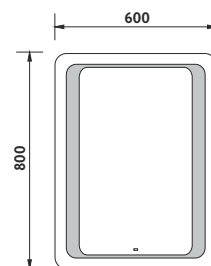

	Kč	€	€
cena bez DPH price without VAT	5612,-	246,60	246,60
cena s DPH price with VAT	6790,-	296,00	

LED
technology
ZP 5001

5000 series

LED
technology

NIMCO®

ZP 5001

Koupelnové podsvícené LED zrcadlo.

Konstrukce z hliníkového rámu 45mm. Sklo zrcadla tloušťka 5mm. Připojení 220-240V. Ochrana IP 44. Bez vypínače. Zapojení do el. rozvodu a zapínání přes vypínač světél v místnosti.