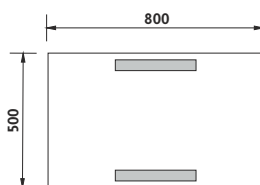

ZP 3001

Koupelnové podsvícené LED zrcadlo.

Konstrukce z hliníkového rámu 45mm. Sklo zrcadla tloušťka 5mm. Možnost uchycení zrcadla v horizontální a vertikální poloze. Připojení 220-240V. Ochrana IP 44. Bez vypínače. Zapojení do el. rozvodu a zapínání přes vypínač světel v místnosti.

	Kč	€	€
cena bez DPH price without VAT	3545,-	155,80	155,80
cena s DPH price with VAT	4290,-	187,00