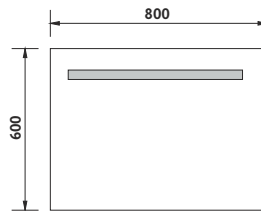

ZP 1003

Koupelnové podsvícené LED zrcadlo.

Konstrukce z hliníkového rámu 45mm. Sklo zrcadla tloušťka 5mm. Možnost uchycení zrcadla v horizontální a vertikální poloze. Připojení 220-240V. Ochrana IP 44. Bez vypínače. Zapojení do el. rozvodu a zapínání přes vypínač světel v místnosti.

	Kč	€	€
cena bez DPH	3793,-	166,70	166,70
price without VAT			
cena s DPH	4590,-	200,00	
price with VAT