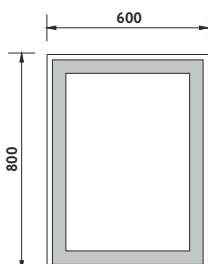

ZP 6001

Koupelnové podsvícené LED zrcadlo.

Konstrukce z hliníkového rámu 45mm. Sklo zrcadla tloušťka 5mm. Možnost uchycení zrcadla v horizontální a vertikální poloze. Připojení 220-240V. Ochrana IP 44. Bez vypínače. Zapojení do el. rozvodu a zapínání přes vypínač světel v místnosti.

	Kč	€	€
cena bez DPH price without VAT	4950,-	217,50	217,50
cena s DPH price with VAT	5990,-	261,00