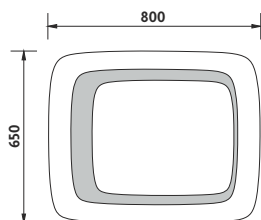

ZP 7001

Koupelnové podsvícené LED zrcadlo.

Konstrukce z hliníkového rámu 45mm. Sklo zrcadla tloušťka 5mm. Připojení 220-240V. Ochrana IP 44. Bez vypínače. Zapojení do el. rozvodu a zapínání přes vypínač světél v místnosti.

	Kč	€	€
cena bez DPH price without VAT	5116,-	224,80	224,80
cena s DPH price with VAT	6190,-	270,00	

ZP 7001-S

senzor

Koupelnové podsvícené LED zrcadlo.

Konstrukce z hliníkového rámu 45mm. Sklo zrcadla tloušťka 5mm. Připojení 220-240V. Ochrana IP 44. Zapínání přes pohybový senzor.

	Kč	€	€
cena bez DPH price without VAT	5777,-	253,80	253,80
cena s DPH price with VAT	6990,-	305,00