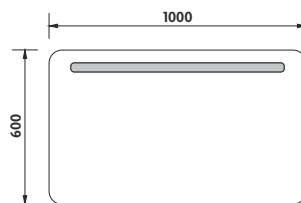

ZP 2003

Koupelnové podsvícené LED zrcadlo.

Konstrukce z hliníkového rámu 45mm. Sklo zrcadla tloušťka 5mm. Možnost uchycení zrcadla v horizontální a vertikální poloze. Připojení 220-240V. Ochrana IP 44. Bez vypínače. Zapojení do el. rozvodu a zapínání přes vypínač světel v místnosti.

	Kč	€	€
cena bez DPH price without VAT	3793,-	166,70	166,70
cena s DPH price with VAT	4590,-	200,00	

LED
technology