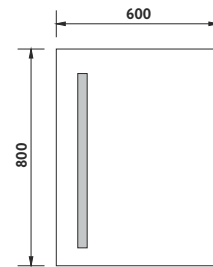

ZP 1003

Koupelnové podsvícené LED zrcadlo.

Konstrukce z hliníkového rámu 45mm. Sklo zrcadla tloušťka 5mm. Možnost uchycení zrcadla v horizontální a vertikální poloze. Připojení 220-240V. Ochrana IP 44. Bez vypínače. Zapojení do el. rozvodu a zapínání přes vypínač světel v místnosti.

	Kč	€	€
cena bez DPH	3793,-	166,70	166,70
price without VAT			
cena s DPH	4590,-	200,00	
price with VAT