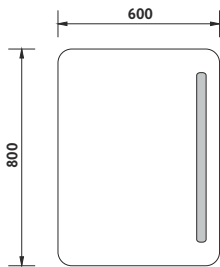

LED
technology

NIMCO