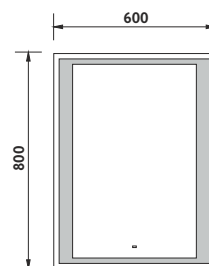

LED
technology

NIMCO®

ZP 4001

Koupelnové podsvícené LED zrcadlo.

Konstrukce z hliníkového rámu 45mm. Sklo zrcadla tloušťka 5mm. Připojení 220-240V. Ochrana IP 44. Bez vypínače. Zapojení do el. rozvodu a zapínání přes vypínač světél v místnosti.

	Kč	€	€
cena bez DPH price without VAT	4950,-	217,50	217,50
cena s DPH price with VAT	5990,-	261,00	

ZP 4001-S

senzor

Koupelnové podsvícené LED zrcadlo.

Konstrukce z hliníkového rámu 45mm. Sklo zrcadla tloušťka 5mm. Připojení 220-240V. Ochrana IP 44. Zapínání přes pohybový senzor.

	Kč	€	€
cena bez DPH price without VAT	5612,-	246,60	246,60
cena s DPH price with VAT	6790,-	296,00