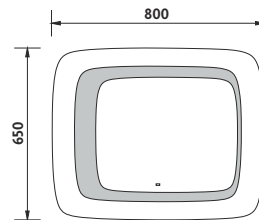

ZP 7001

Koupelnové podsvícené LED zrcadlo.

Konstrukce z hliníkového rámu 45mm. Sklo zrcadla tloušťka 5mm. Připojení 220-240V. Ochrana IP 44. Bez vypínače. Zapojení do el. rozvodu a zapínání přes vypínač světél v místnosti.

	Kč	€	€
cena bez DPH price without VAT	5116,-	224,80	224,80
cena s DPH price with VAT	6190,-	270,00	

ZP 7001-S

senzor

Koupelnové podsvícené LED zrcadlo.

Konstrukce z hliníkového rámu 45mm. Sklo zrcadla tloušťka 5mm. Připojení 220-240V. Ochrana IP 44. Zapínání přes pohybový senzor.

	Kč	€	€
cena bez DPH price without VAT	5777,-	253,80	253,80
cena s DPH price with VAT	6990,-	305,00