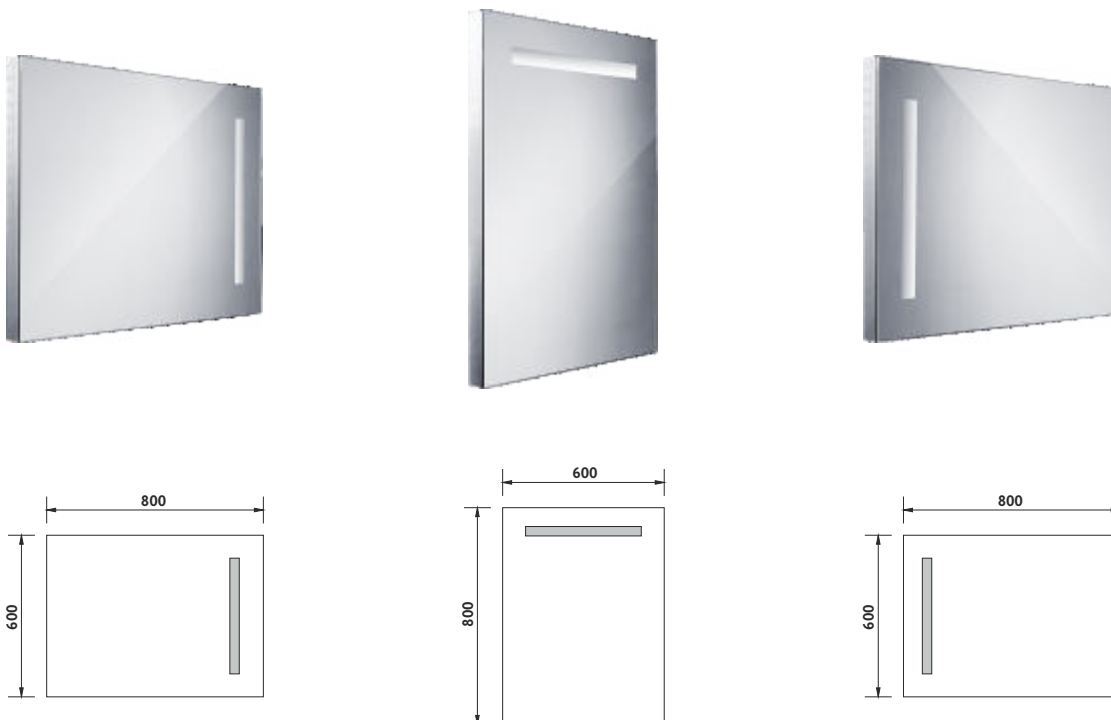

LED podsvícená zrcadla

řada	1000	3,4,5
řada	2000	6,7,8
řada	3000	9,10
řada	4000	11,12
řada	5000	13,14
řada	6000	15,16
řada	7000	17,18

LED
technology
ZP 1004

1000 series

ZP 1001

Koupelnové podsvícené LED zrcadlo.

Konstrukce z hliníkového rámu 45mm. Sklo zrcadla tloušťka 5mm. Možnost uchycení zrcadla v horizontální a vertikální poloze. Připojení 220-240V. Ochrana IP 44. Bez vypínače. Zapojení do el. rozvodu a zapínání přes vypínač světel v místnosti.

	Kč	€	€
cena bez DPH price without VAT	3132,-	137,60	137,60
cena s DPH price with VAT	3790,-	165,00	

ZP 1002

Koupelnové podsvícené LED zrcadlo.

Konstrukce z hliníkového rámu 45mm. Sklo zrcadla tloušťka 5mm. Možnost uchycení zrcadla v horizontální a vertikální poloze. Připojení 220-240V. Ochrana IP 44. Bez vypínače. Zapojení do el. rozvodu a zapínání přes vypínač světel v místnosti.

	Kč	€	€
cena bez DPH price without VAT	3711,-	163,00	163,00
cena s DPH price with VAT	4490,-	196,00	

ZP 1003

Koupelnové podsvícené LED zrcadlo.

Konstrukce z hliníkového rámu 45mm. Sklo zrcadla tloušťka 5mm. Možnost uchycení zrcadla v horizontální a vertikální poloze. Připojení 220-240V. Ochrana IP 44. Bez vypínače. Zapojení do el. rozvodu a zapínání přes vypínač světel v místnosti.