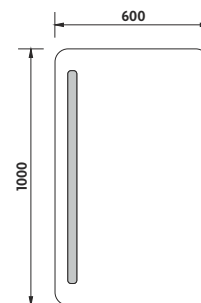

ZP 2003

Koupelnové podsvícené LED zrcadlo.

Konstrukce z hliníkového rámu 45mm. Sklo zrcadla tloušťka 5mm. Možnost uchycení zrcadla v horizontální a vertikální poloze. Připojení 220-240V. Ochrana IP 44. Bez vypínače. Zapojení do el. rozvodu a zapínání přes vypínač světel v místnosti.

	Kč	€	€
cena bez DPH price without VAT	3793,-	166,70	166,70
cena s DPH price with VAT	4590,-	200,00	

LED
technology