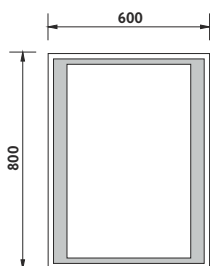

LED
technology

NIMCO®

ZP 4001

Koupelnové podsvícené LED zrcadlo.

Konstrukce z hliníkového rámu 45mm. Sklo zrcadla tloušťka 5mm. Připojení 220-240V. Ochrana IP 44. Bez vypínače. Zapojení do el. rozvodu a zapínání přes vypínač světél v místnosti.

	Kč	€	€
cena bez DPH price without VAT	4950,-	217,50	217,50
cena s DPH price with VAT	5990,-	261,00	

ZP 4001-S

senzor

Koupelnové podsvícené LED zrcadlo.

Konstrukce z hliníkového rámu 45mm. Sklo zrcadla tloušťka 5mm. Připojení 220-240V. Ochrana IP 44. Zapínání přes pohybový senzor.

	Kč	€	€
cena bez DPH price without VAT	5612,-	246,60	246,60
cena s DPH price with VAT	6790,-	296,00