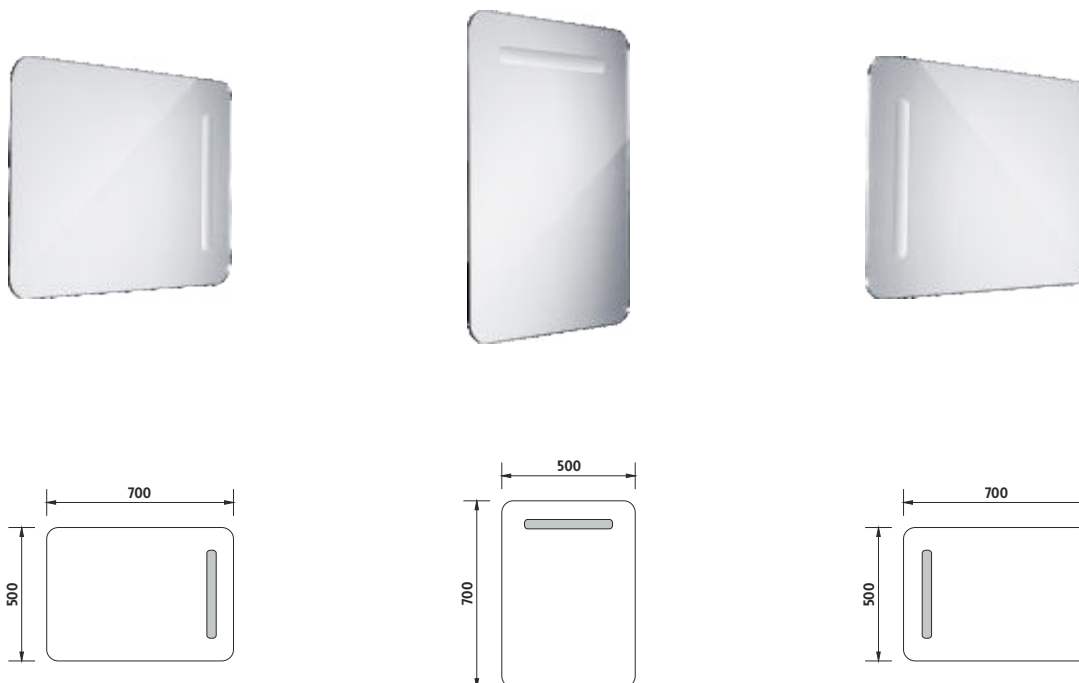

ZP 2001

Koupelnové podsvícené LED zrcadlo.

Konstrukce z hliníkového rámu 45mm. Sklo zrcadla tloušťka 5mm. Možnost uchycení zrcadla v horizontální a vertikální poloze. Připojení 220-240V. Ochrana IP 44. Bez vypínače. Zapojení do el. rozvodu a zapínání přes vypínač světel v místnosti.

	Kč	€	€
cena bez DPH price without VAT	3132,-	137,60	137,60
cena s DPH price with VAT	3790,-	165,00