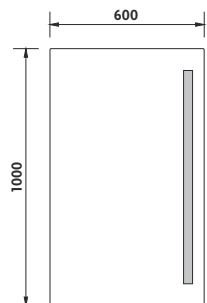

Konstrukce z hliníkového rámu 45mm. Sklo zrcadla tloušťka 5mm. Možnost uchycení zrcadla v horizontální a vertikální poloze. Připojení 220-240V. Ochrana IP 44. Bez vypínače. Zapojení do el. rozvodu a zapínání přes vypínač světel v místnosti.

	Kč	€	€
cena bez DPH price without VAT	3711,-	163,00	163,00
cena s DPH price with VAT	4490,-	196,00	

ZP 1003

Koupelnové podsvícené LED zrcadlo.

Konstrukce z hliníkového rámu 45mm. Sklo zrcadla tloušťka 5mm. Možnost uchycení zrcadla v horizontální a vertikální poloze. Připojení 220-240V. Ochrana IP 44. Bez vypínače. Zapojení do el. rozvodu a zapínání přes vypínač světel v místnosti.

	Kč	€	€
cena bez DPH	3793,-	166,70	166,70
price without VAT			
cena s DPH	4590,-	200,00	
price with VAT			

ZP 1004

Koupelnové podsvícené LED zrcadlo.

Konstrukce z hliníkového rámu 45mm. Sklo zrcadla tloušťka 5mm. Možnost uchycení zrcadla v horizontální a vertikální poloze. Připojení 220-240V. Ochrana IP 44. Bez vypínače. Zapojení do el. rozvodu a zapínání přes vypínač světel v místnosti.