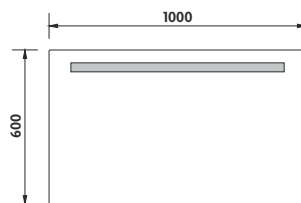

ZP 1004

Koupelnové podsvícené LED zrcadlo.

Konstrukce z hliníkového rámu 45mm. Sklo zrcadla tloušťka 5mm. Možnost uchycení zrcadla v horizontální a vertikální poloze. Připojení 220-240V. Ochrana IP 44. Bez vypínače. Zapojení do el. rozvodu a zapínání přes vypínač světel v místnosti.

	Kč	€	€
cena bez DPH	4620,-	203,00	203,00
price without VAT			
cena s DPH	5590,-	244,00	
price with VAT