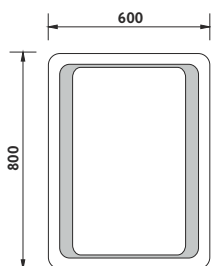

	Kč	€	€
cena bez DPH price without VAT	5612,-	246,60	246,60
cena s DPH price with VAT	6790,-	296,00	

LED
technology
ZP 5001

5000 series

LED
technology

NIMCO®

ZP 5001

Koupelnové podsvícené LED zrcadlo.

Konstrukce z hliníkového rámu 45mm. Sklo zrcadla tloušťka 5mm. Připojení 220-240V. Ochrana IP 44. Bez vypínače. Zapojení do el. rozvodu a zapínání přes vypínač světél v místnosti.